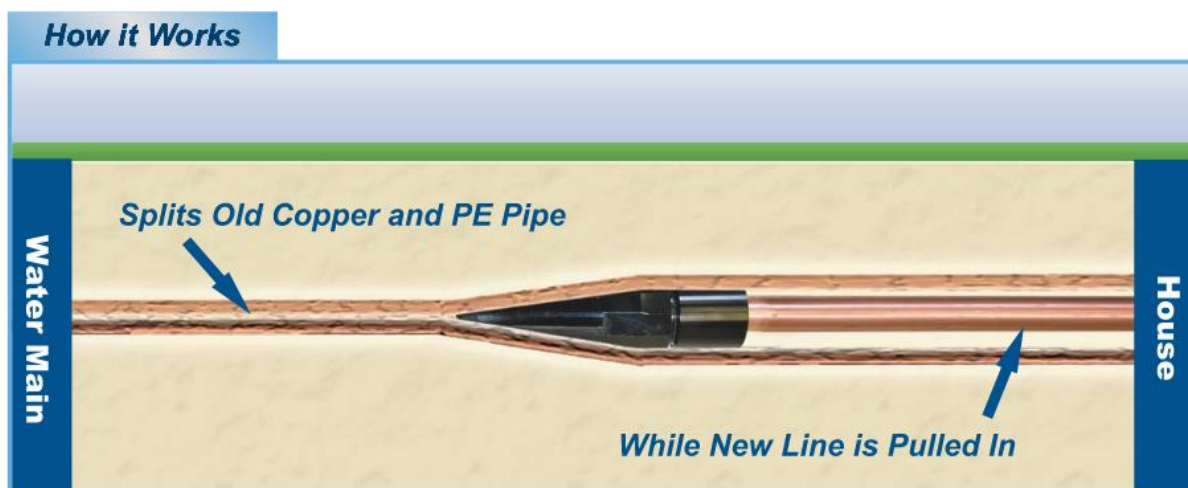

Единый адрес для всех регионов: fgt@nt-rt.ru || <http://footage.nt-rt.ru/>

Инструмент для замены водных и газовых линий клин (Line Replacement Tool)

Никакого специального оборудования не требуется!

Для замены труб от 19 мм – 25 мм.